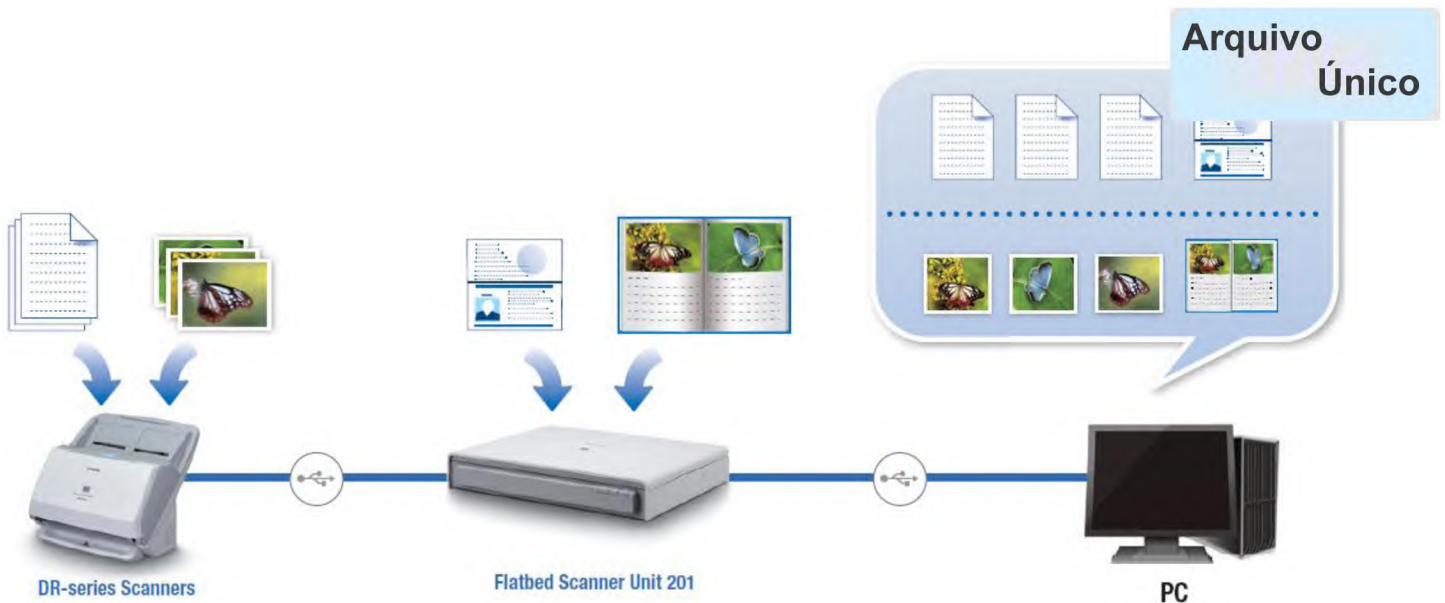

Alimentação de Doc.:	Manual
Tamanhos de Doc.:	Até 297,18mm x 431,8mm
Fonte de Luz:	LED
Elemento de Digitalização:	CCD
Modos de Saída:	Monocromático (P/B, Difusão de Erros, Melhoria Avançada de Texto II), Escala de Cinza (256-níveis), Colorido (16M)
Resolução Óptica:	600 dpi
Resolução de Saída:	100/150/200/240/300/400/600 dpi
Escala de Cinza:	8-bit
Colorido:	24-bit
Velocidades de Digitalização:	(Condições: Core2Duo 3.0GHz CPU, 3 GB de RAM, tamanho A3)
<u>Colorid</u>	600 dpi 15 segundos 300 dpi 5 segundos 200 dpi 5 segundos 150 dpi 5 segundos
<u>Escala de Cinza, P/B</u>	600 dpi 7 segundos 300 dpi 4 segundos 200 dpi 4 segundos 150 dpi 4 segundos

Dimensões (H x W x D):	96,52mm x 571,5mm x 436,88mm (com a tampa fechada)
Peso:	8,48 Kg
Interface:	Hi-Speed USB 2.0
Consumo:	Máx. < 21W (Modo de Economia: <3.1W)
Sistemas Operacionais:	Windows XP (32-bit/64-bit), Windows Vista® (32-bit/64-bit) Windows 7 (32-bit/64-bit)
Softwares Inclusos:	Drivers ISIS / TWAIN / WIA
Outras Funções:	Cancelamento de Luz Ambiente, Detecção Automática de Cor, Detecção Automática de Tamanho de Papel, Remoção de Borda, Remoção/Melhoramento de cor, Deskew, Ênfase de Bordas, Redução de Moiré, Modo MultiStream, Prevenção de Sobreposição de Imagem/Remoção de Fundo, Remoção de Furos, Melhoramento de Texto, Reconhecimento de Orientação de Texto, Preferências de Usuários
Modelos Suportados:	DR-M160 DR-6030C DR-7550C / DR-9050C DR-X10C

Material impresso em sistema multifuncional Canon. Todas as imagens são meramente ilustrativas. Todas as informações podem ser alteradas sem aviso prévio.